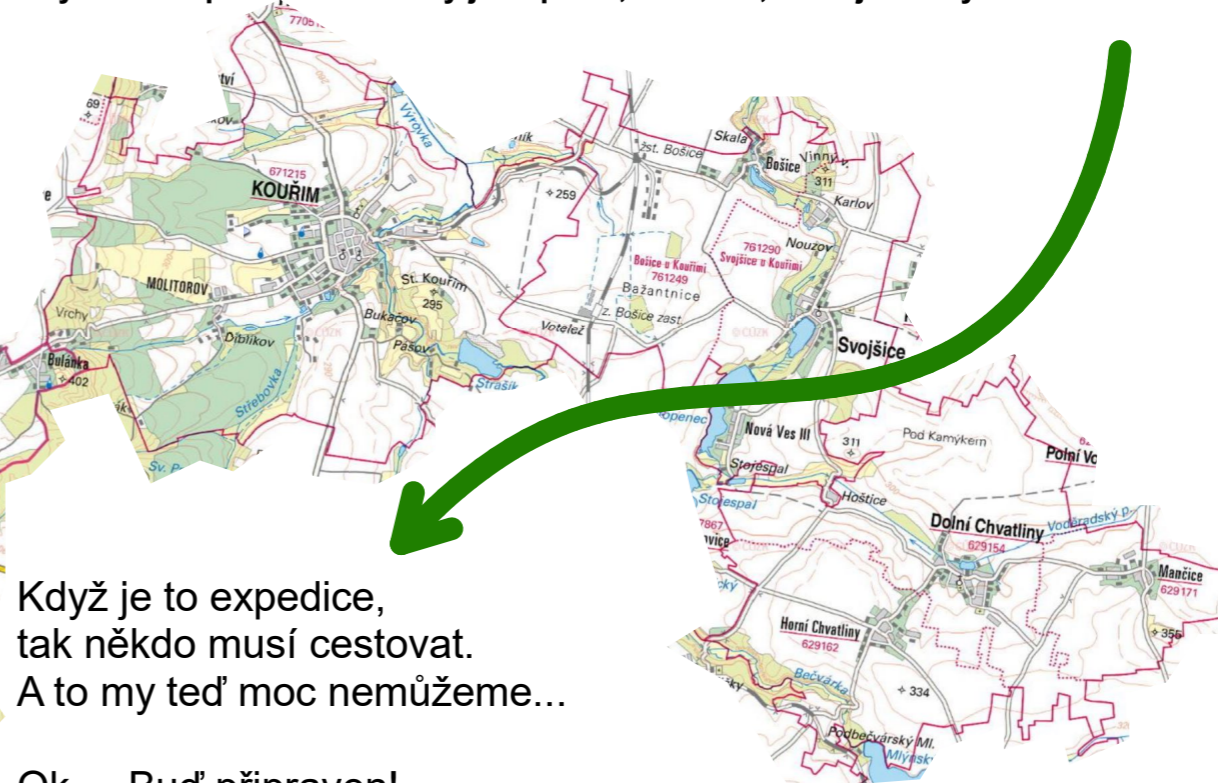

Milé CESTOVATELÉ,

zveme vás všechny na jarní expedici a posíláme vám ochutnávku z programu "upečeného u skautek".

Zdravíme vás a těšíme se,  
**SKAUTKY**

Obce na mapě jsou místy, kde bydlí členové oddílu skautek, vlčat a části roverského kmene, pro které je expedice od začátku plánovaná.

# EXPEDICE OKOKO 2021

aneb hranice a spojnice

Expedice startuje první jarní den / astronomické jaro / jarní rovnodennost v sobotu 20. 3. 2021 v 10h a 37min.

Na den 20. 3. připadá mezinárodní den vrabců.  
Když známe přirovnání "volný jako pták", tak víme, že to je dobrý den startu.